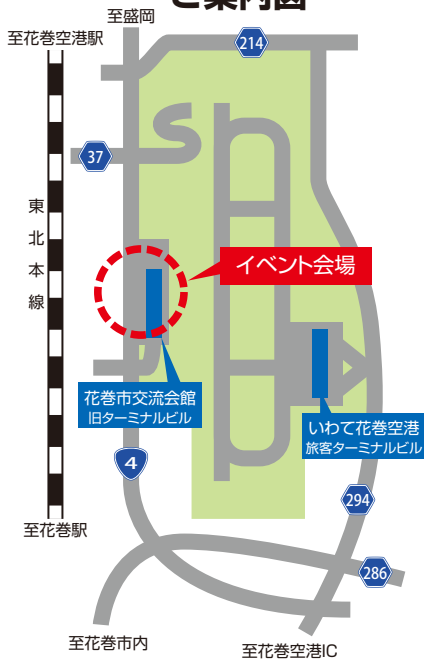

～ イーハトーブの風に乗って～

スカイフェスタ

2024

✕ 開催日 / **9/28(土)**
小雨決行・荒天時は中止

✕ 時間 / **10:00から15:30まで**

✕ 会場 / **いわて花巻空港 交流会館側**
(国道4号側)

入場無料

開港60周年記念
スタンプラリー
 制覇した方
 先着300名様に
記念品プレゼント!

ご案内図

詳しい内容は
こちらを
ご覧ください!

スカイフェスタ花巻2024

展示飛行

救助デモ
防災ヘリによる

11:05~

FA200
による

曲技飛行

事前応募
13:30

車両入口
(一方通行)

駐車場方向

4 国道4号

花巻→

- 岩手県警(活動PR、パトカー展示)
- 建設業協会花巻支部(重機展示、搭乗体験)

【スカイフェスタ2024駐車場のお知らせ】

スカイフェスタ2024当日は混雑が予想されます。来場の際は、各種交通機関の利用を御検討いただき、お車でご来場のお客様は、なるべく乗り合わせてお越しいただくなど、混雑の軽減について御協力をよろしくお願いいたします。